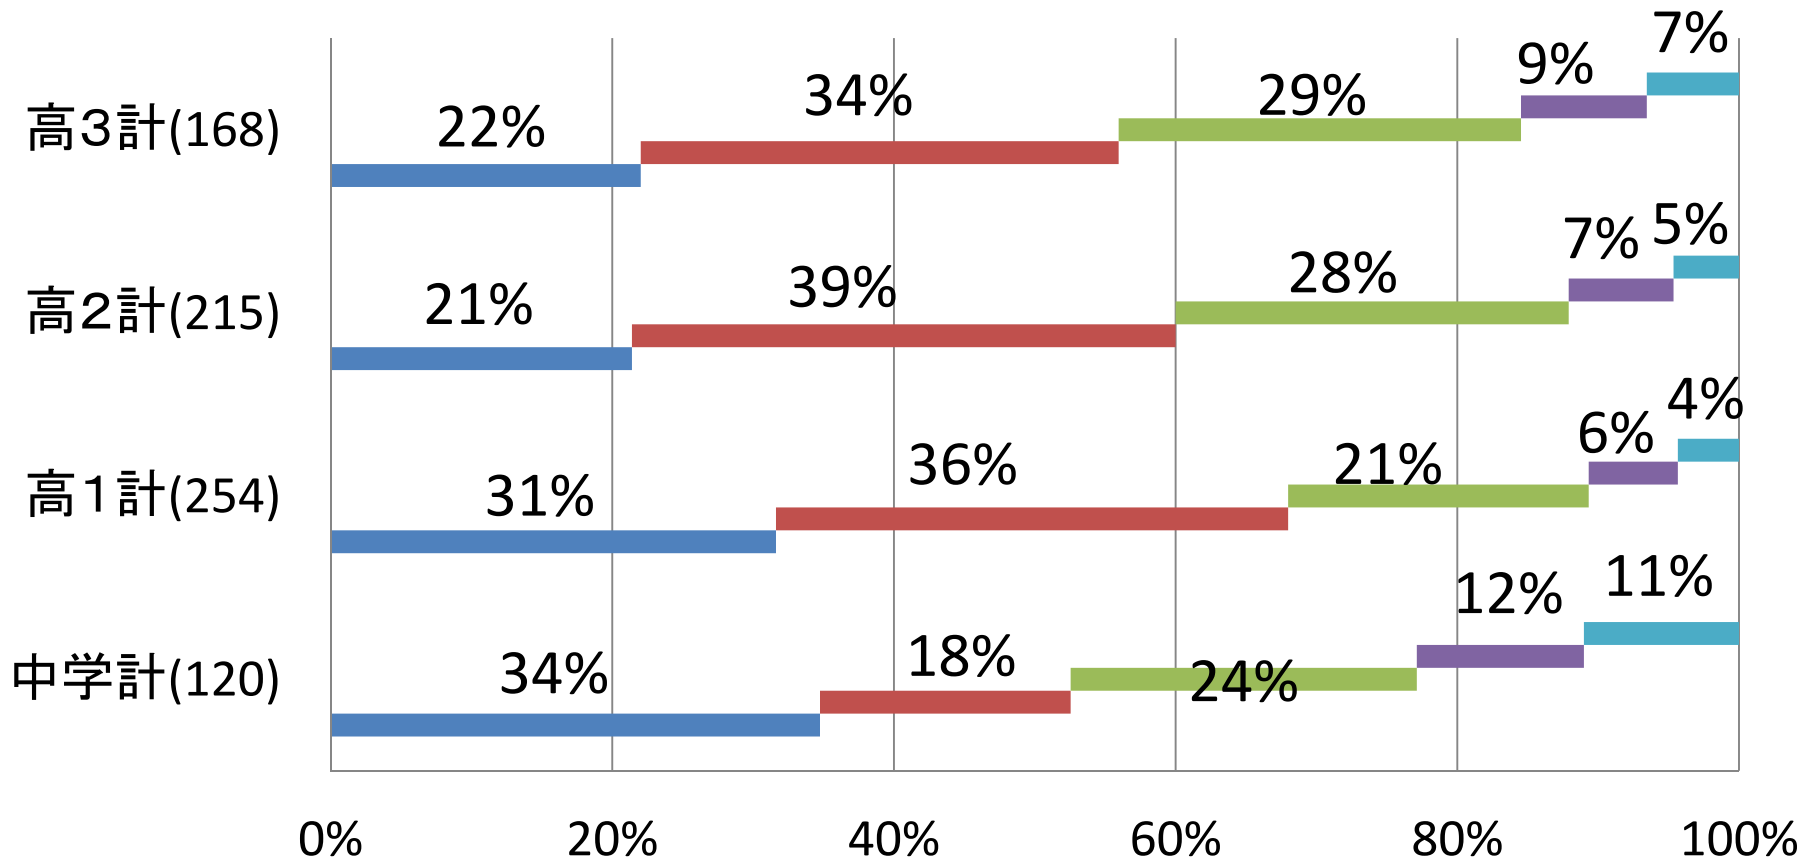

学校評価 生徒757名の意見

平成28年6月
(回答率98.3%)

京都共栄学園

学校生活は楽しいですか

- あてはまる
- ややあてはまる
- どちらともいえない
- あまりあてはまらない
- あてはまらない

授業は分かりやすい

- あてはまる
- ややあてはまる
- どちらともいえない
- あまりあてはまらない

生徒指導はよくされている

- あてはまる
- ややあてはまる
- どちらともいえない
- あまりあてはまらない
- あてはまらない

進路指導はよくされている

- あてはまる
- ややあてはまる
- どちらともいえない
- あまりあてはまらない
- あてはまらない

情報提供はよくされている

- あてはまる
- ややあてはまる
- どちらともいえない
- あまりあてはまらない
- あてはまらない

設備が充実している

- あてはまる
- ややあてはまる
- どちらともいえない
- あまりあてはまらない
- あてはまらない