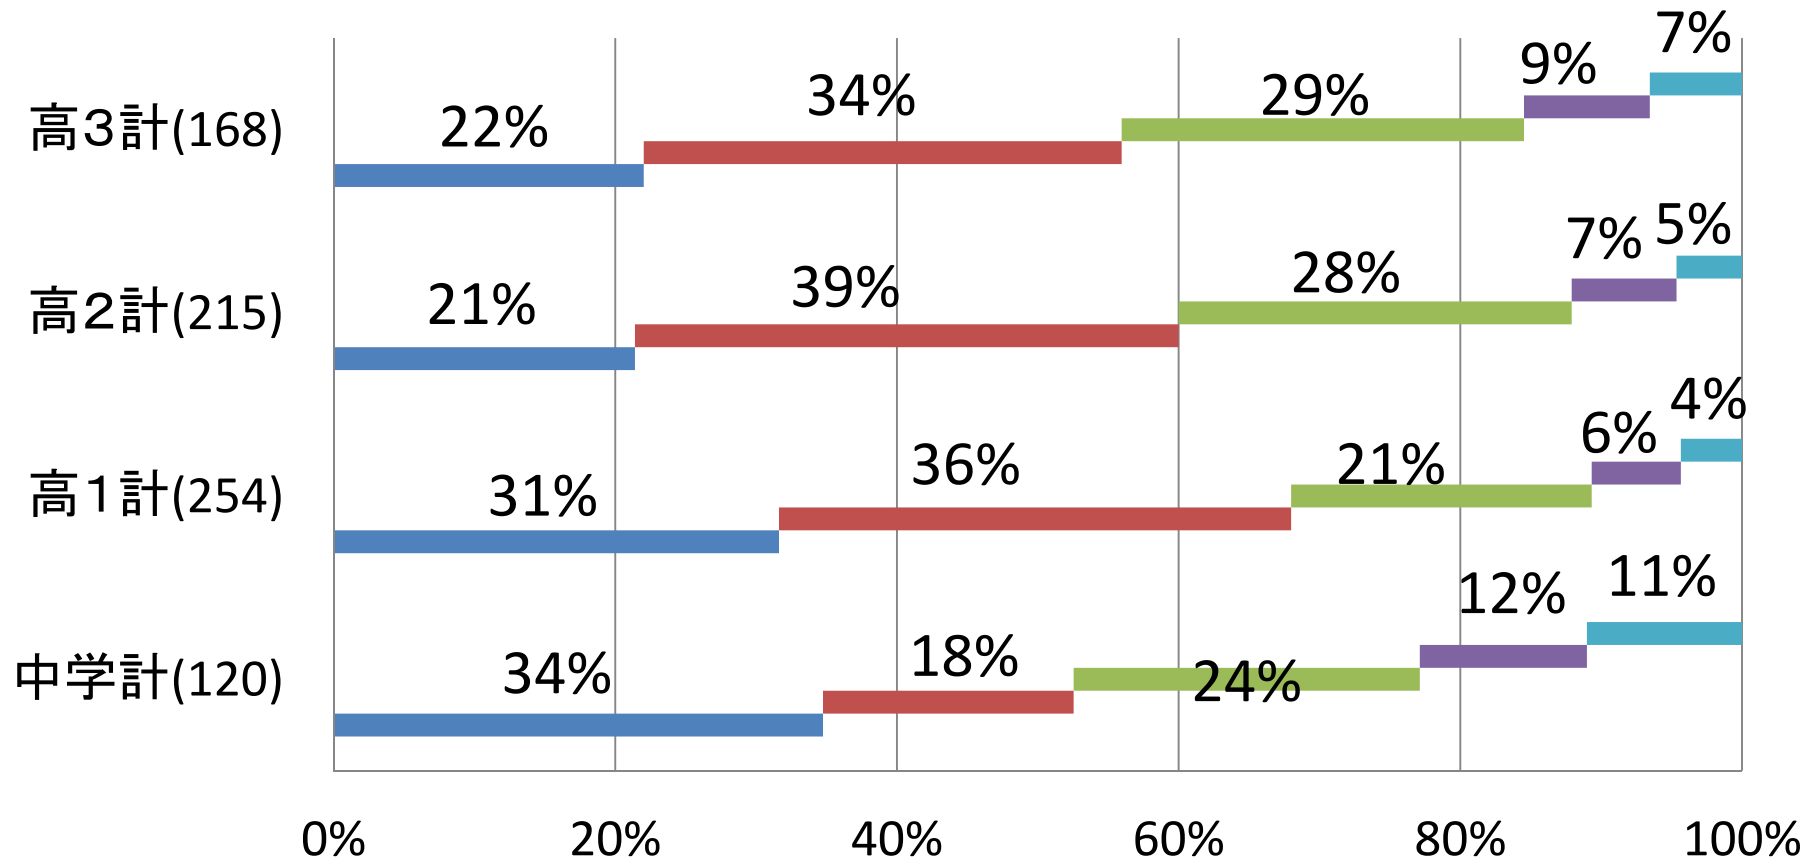

学校評価 生徒757名の意見

平成28年6月
(回答率98.3%)

京都共栄学園

学校生活は楽しいですか

- あてはまる
- ややあてはまる
- どちらともいえない
- あまりあてはまらない
- あてはまらない

授業は分かりやすい

- あてはまる
- ややあてはまる
- どちらともいえない
- あまりあてはまらない

生徒指導はよくされている

- あてはまる
- ややあてはまる
- どちらともいえない
- あまりあてはまらない
- あてはまらない

進路指導はよくされている

- あてはまる
- ややあてはまる
- どちらともいえない
- あまりあてはまらない
- あてはまらない

情報提供はよくされている

- あてはまる
- ややあてはまる
- どちらともいえない
- あまりあてはまらない
- あてはまらない

設備が充実している

- あてはまる
- ややあてはまる
- どちらともいえない
- あまりあてはまらない
- あてはまらない