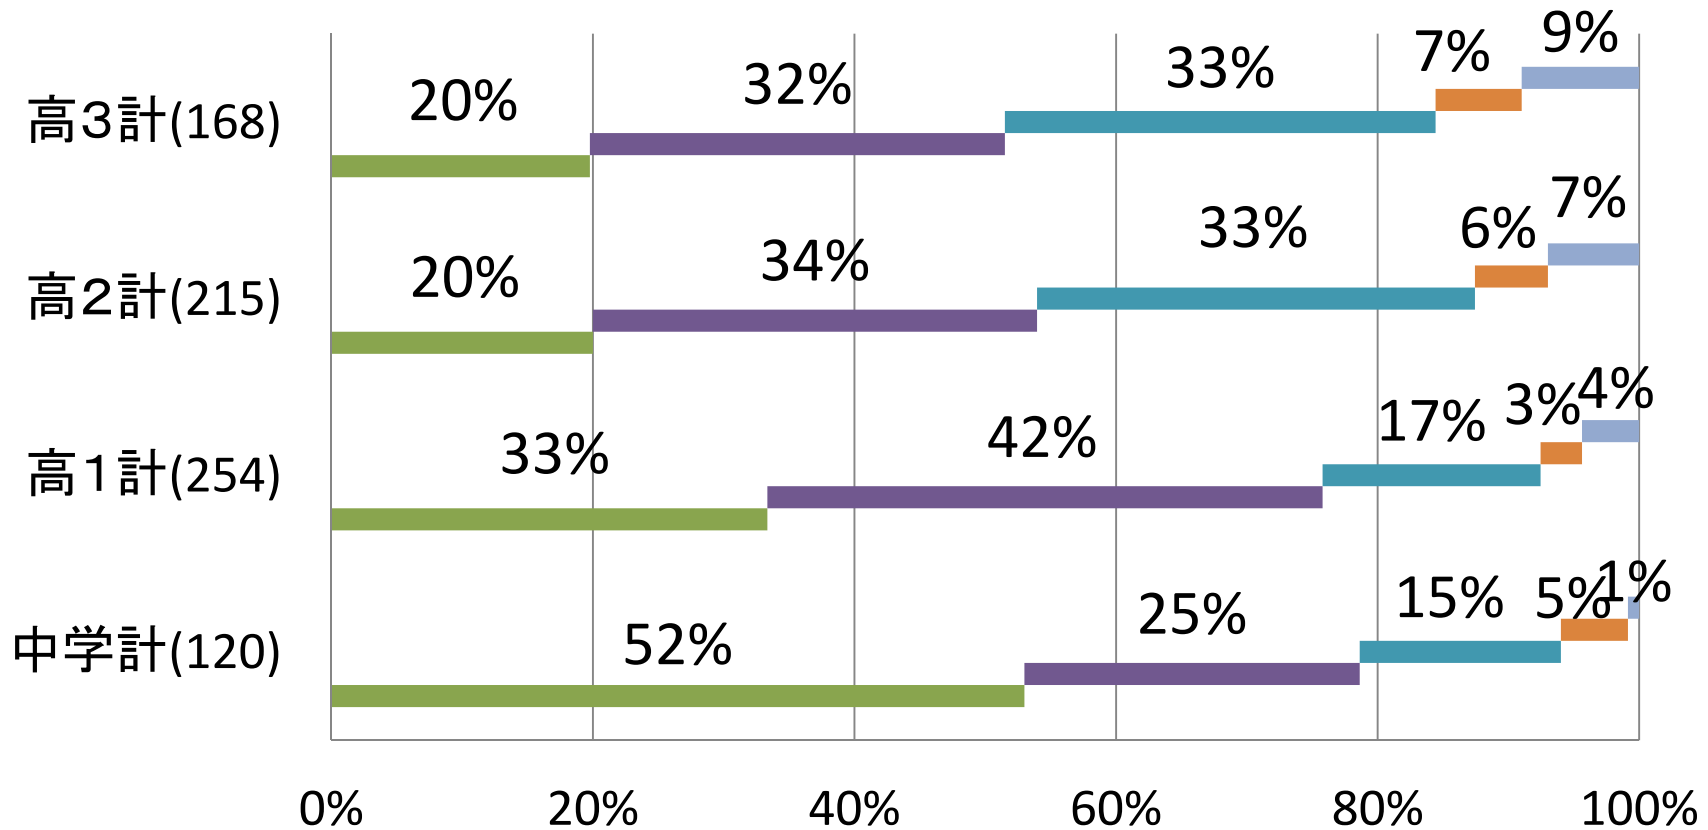

学校評価 生徒757名の意見

平成28年6月
(回答率98.3%)

京都共栄学園

学校生活は楽しいですか

- あてはまる
- ややあてはまる
- どちらともいえない
- あまりあてはまらない
- あてはまらない

授業は分かりやすい

- あてはまる
- ややあてはまる
- どちらともいえない
- あまりあてはまらない

生徒指導はよくされている

- あてはまる
- ややあてはまる
- どちらともいえない
- あまりあてはまらない
- あてはまらない

進路指導はよくされている

- あてはまる
- ややあてはまる
- どちらともいえない
- あまりあてはまらない
- あてはまらない

情報提供はよくされている

- あてはまる
- ややあてはまる
- どちらともいえない
- あまりあてはまらない
- あてはまらない

設備が充実している

- あてはまる
- ややあてはまる
- どちらともいえない
- あまりあてはまらない
- あてはまらない