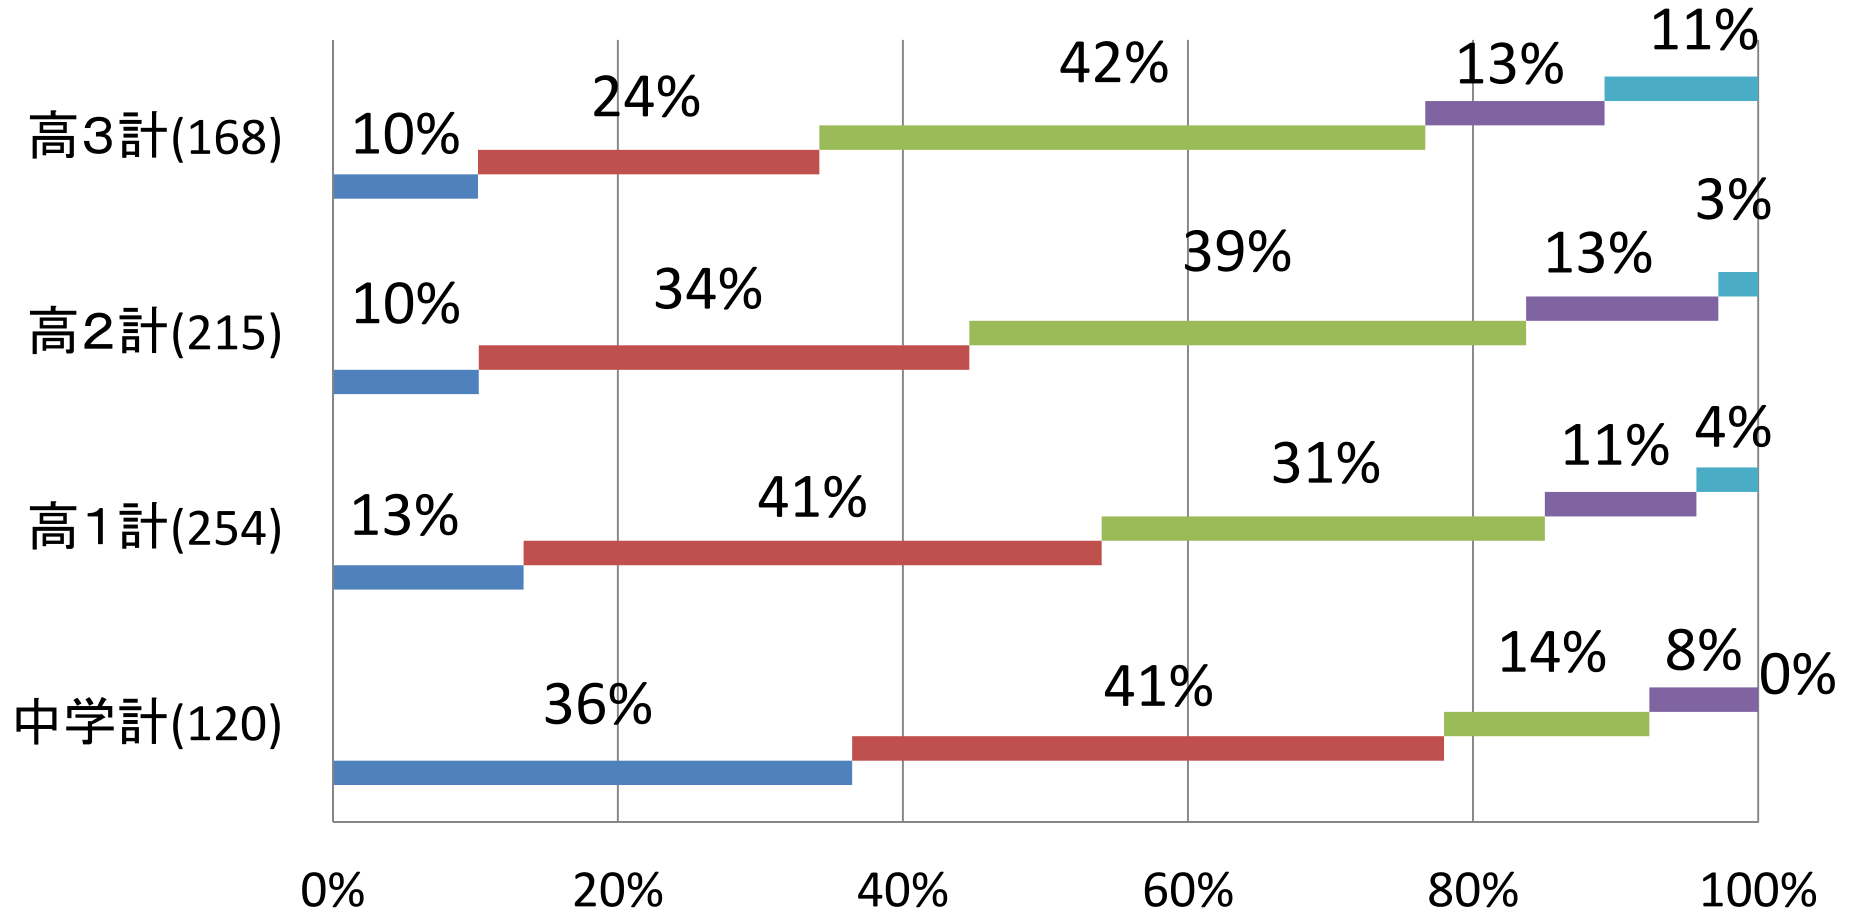

学校評価 生徒757名の意見

平成28年6月
(回答率98.3%)

京都共栄学園

学校生活は楽しいですか

- あてはまる
- ややあてはまる
- どちらともいえない
- あまりあてはまらない
- あてはまらない

授業は分かりやすい

- あてはまる
- ややあてはまる
- どちらともいえない
- あまりあてはまらない

生徒指導はよくされている

- あてはまる
- ややあてはまる
- どちらともいえない
- あまりあてはまらない
- あてはまらない

進路指導はよくされている

- あてはまる
- ややあてはまる
- どちらともいえない
- あまりあてはまらない
- あてはまらない

情報提供はよくされている

- あてはまる
- ややあてはまる
- どちらともいえない
- あまりあてはまらない
- あてはまらない

設備が充実している

- あてはまる
- ややあてはまる
- どちらともいえない
- あまりあてはまらない
- あてはまらない