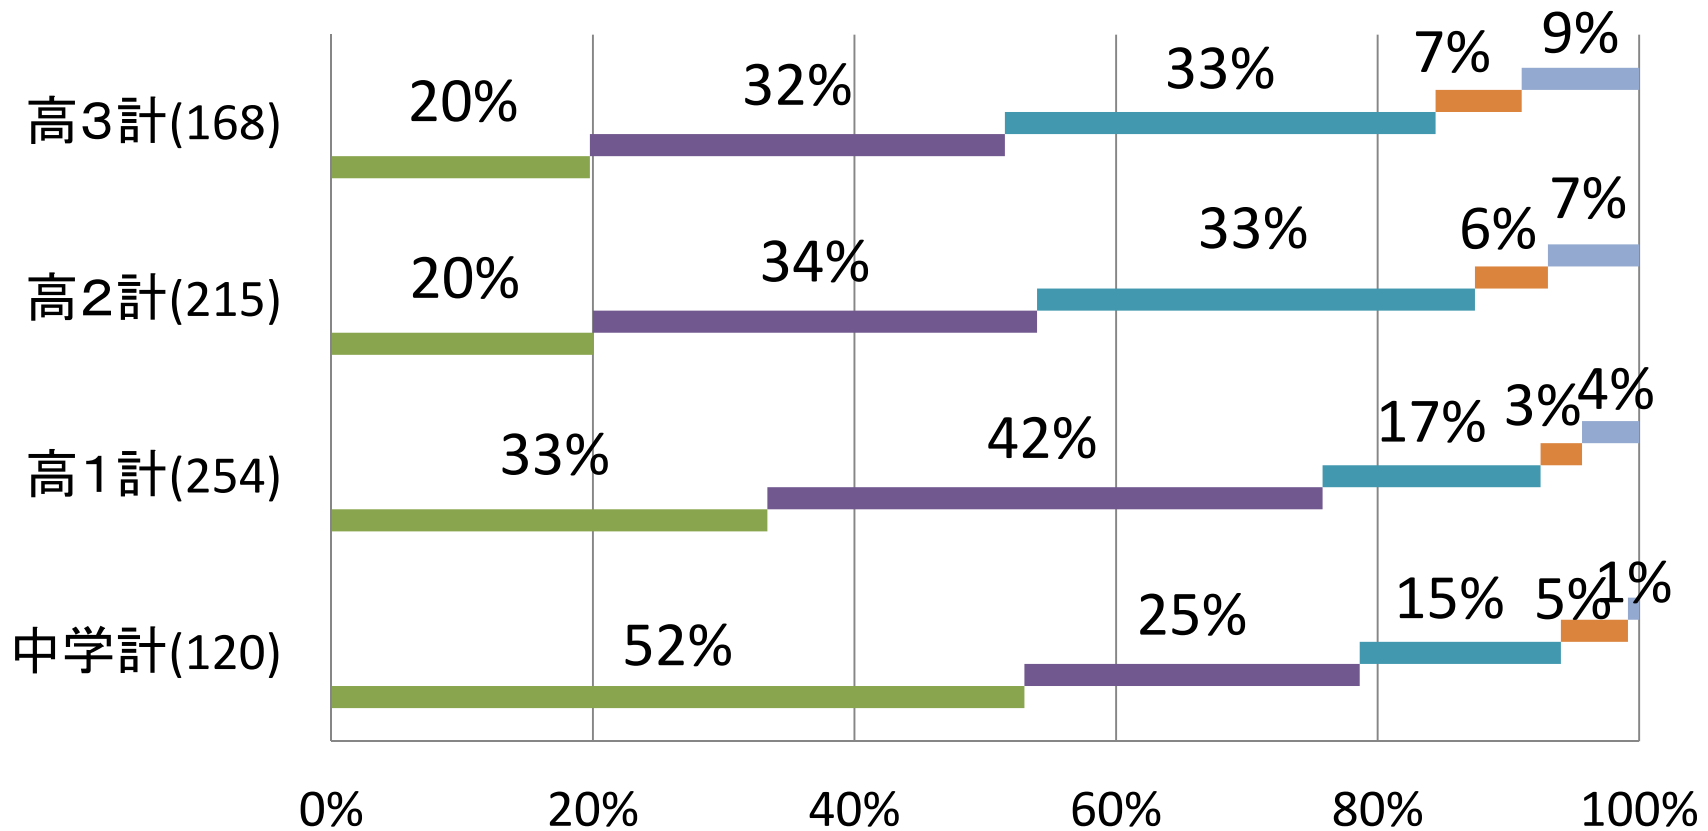

学校評価 生徒757名の意見

平成28年6月
(回答率98.3%)

京都共栄学園

学校生活は楽しいですか

- あてはまる
- ややあてはまる
- どちらともいえない
- あまりあてはまらない
- あてはまらない

授業は分かりやすい

- あてはまる
- ややあてはまる
- どちらともいえない
- あまりあてはまらない

生徒指導はよくされている

- あてはまる
- ややあてはまる
- どちらともいえない
- あまりあてはまらない
- あてはまらない

進路指導はよくされている

- あてはまる
- ややあてはまる
- どちらともいえない
- あまりあてはまらない
- あてはまらない

情報提供はよくされている

- あてはまる
- ややあてはまる
- どちらともいえない
- あまりあてはまらない
- あてはまらない

設備が充実している

- あてはまる
- ややあてはまる
- どちらともいえない
- あまりあてはまらない
- あてはまらない