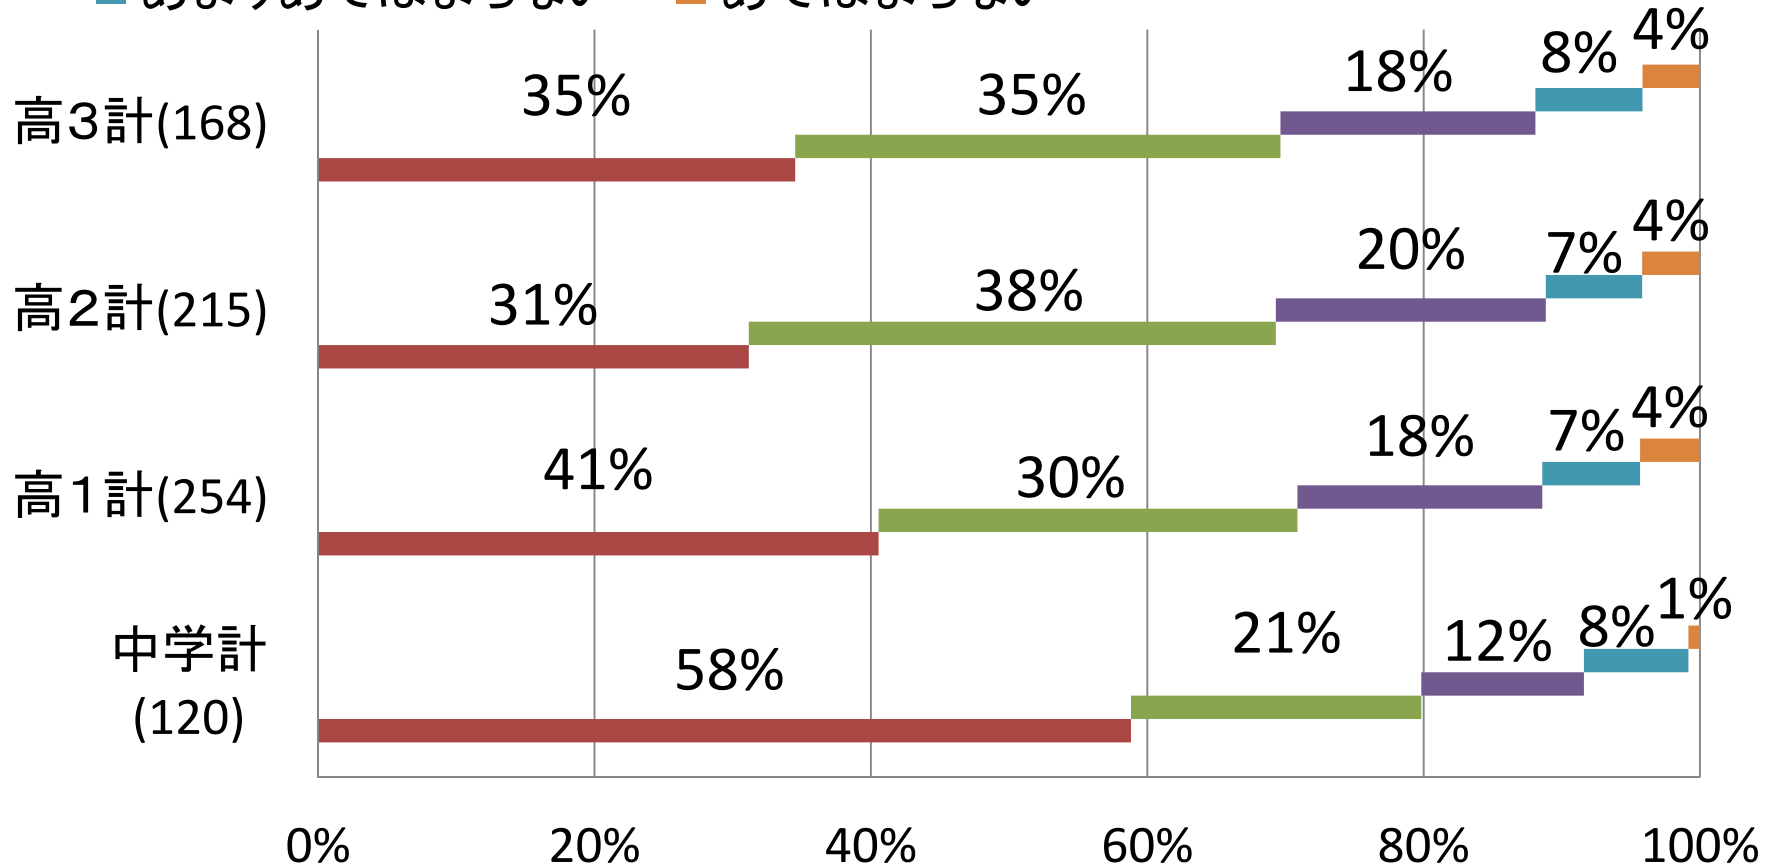

学校評価 生徒757名の意見

平成28年6月
(回答率98.3%)

京都共栄学園

学校生活は楽しいですか

- あてはまる
- ややあてはまる
- どちらともいえない
- あまりあてはまらない
- あてはまらない

授業は分かりやすい

- あてはまる
- ややあてはまる
- どちらともいえない
- あまりあてはまらない

生徒指導はよくされている

- あてはまる
- ややあてはまる
- どちらともいえない
- あまりあてはまらない
- あてはまらない

進路指導はよくされている

- あてはまる
- ややあてはまる
- どちらともいえない
- あまりあてはまらない
- あてはまらない

情報提供はよくされている

- あてはまる
- ややあてはまる
- どちらともいえない
- あまりあてはまらない
- あてはまらない

設備が充実している

- あてはまる
- ややあてはまる
- どちらともいえない
- あまりあてはまらない
- あてはまらない