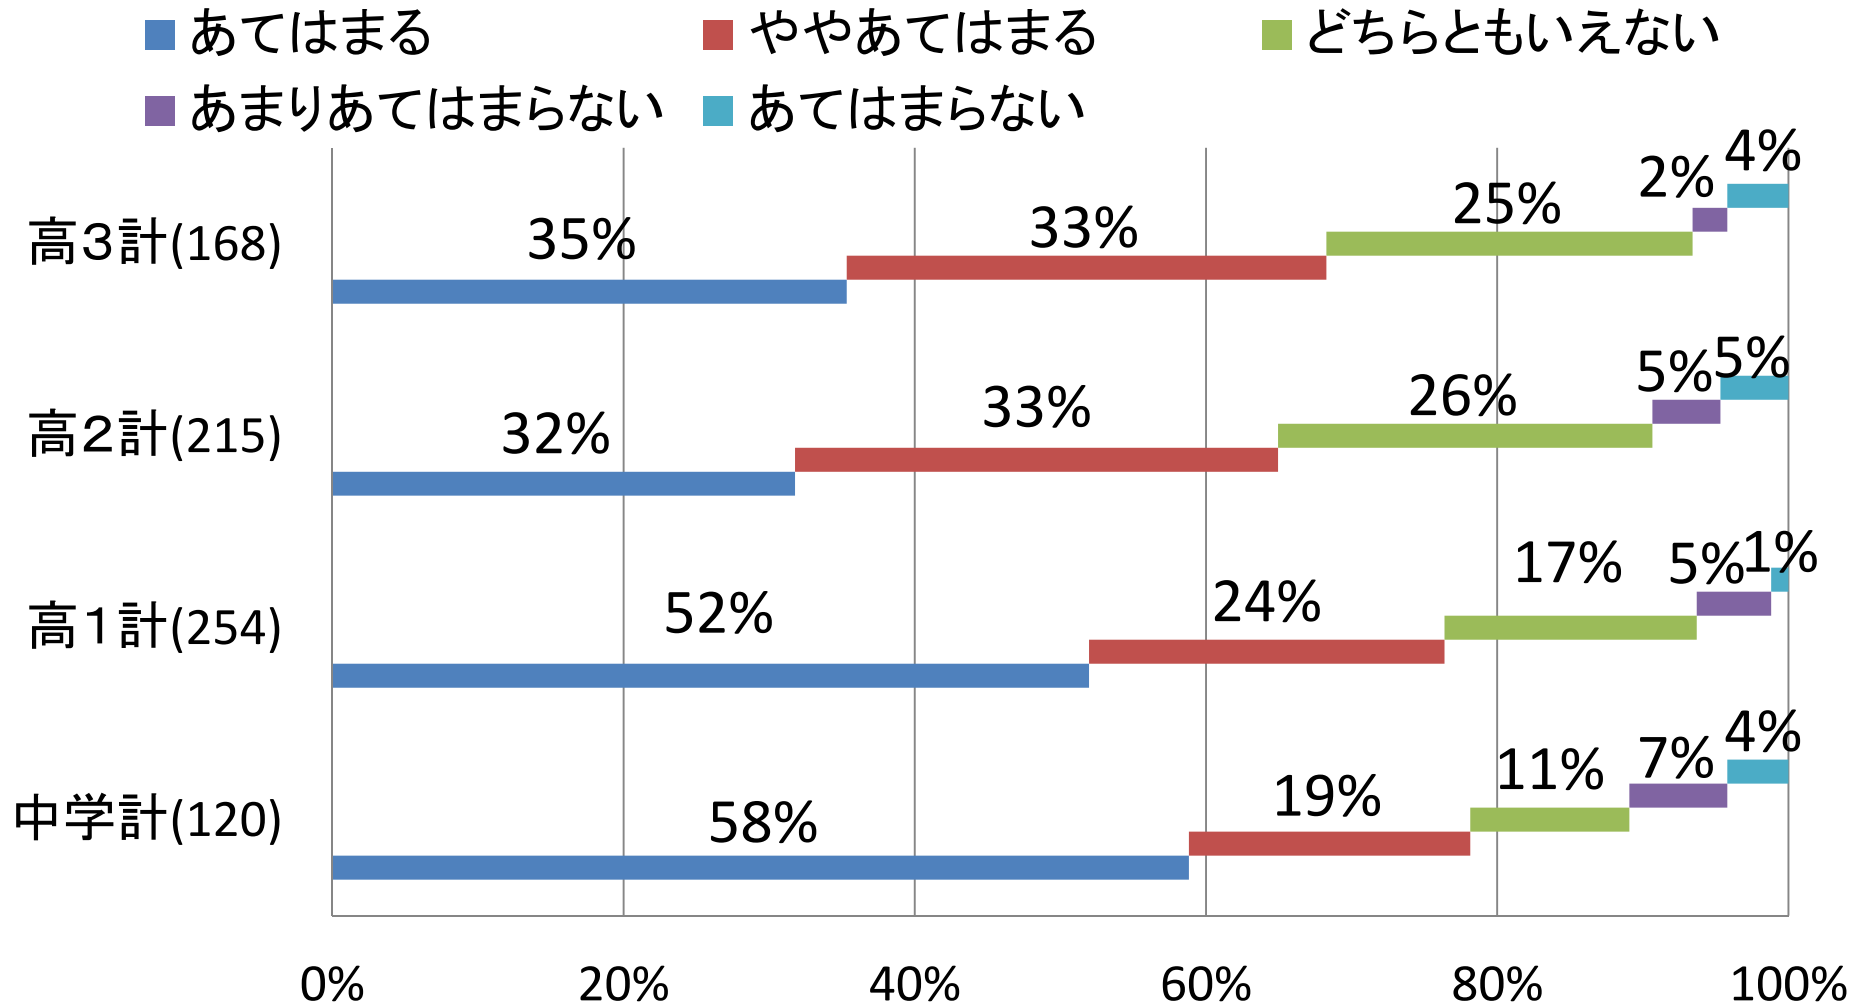

学校評価 生徒757名の意見

平成28年6月
(回答率98.3%)

京都共栄学園

学校生活は楽しいですか

- あてはまる
- ややあてはまる
- どちらともいえない
- あまりあてはまらない
- あてはまらない

授業は分かりやすい

- あてはまる
- ややあてはまる
- どちらともいえない
- あまりあてはまらない

生徒指導はよくされている

- あてはまる
- ややあてはまる
- どちらともいえない
- あまりあてはまらない
- あてはまらない

進路指導はよくされている

- あてはまる
- ややあてはまる
- どちらともいえない
- あまりあてはまらない
- あてはまらない

情報提供はよくされている

- あてはまる
- ややあてはまる
- どちらともいえない
- あまりあてはまらない
- あてはまらない

設備が充実している

- あてはまる
- ややあてはまる
- どちらともいえない
- あまりあてはまらない
- あてはまらない

安全に配慮されている

- あてはまる
- ややあてはまる
- どちらともいえない
- あまりあてはまらない
- あてはまらない

部活動は活発である

入学して成長した

- あてはまる
- ややあてはまる
- どちらともいえない
- あまりあてはまらない
- あてはまらない