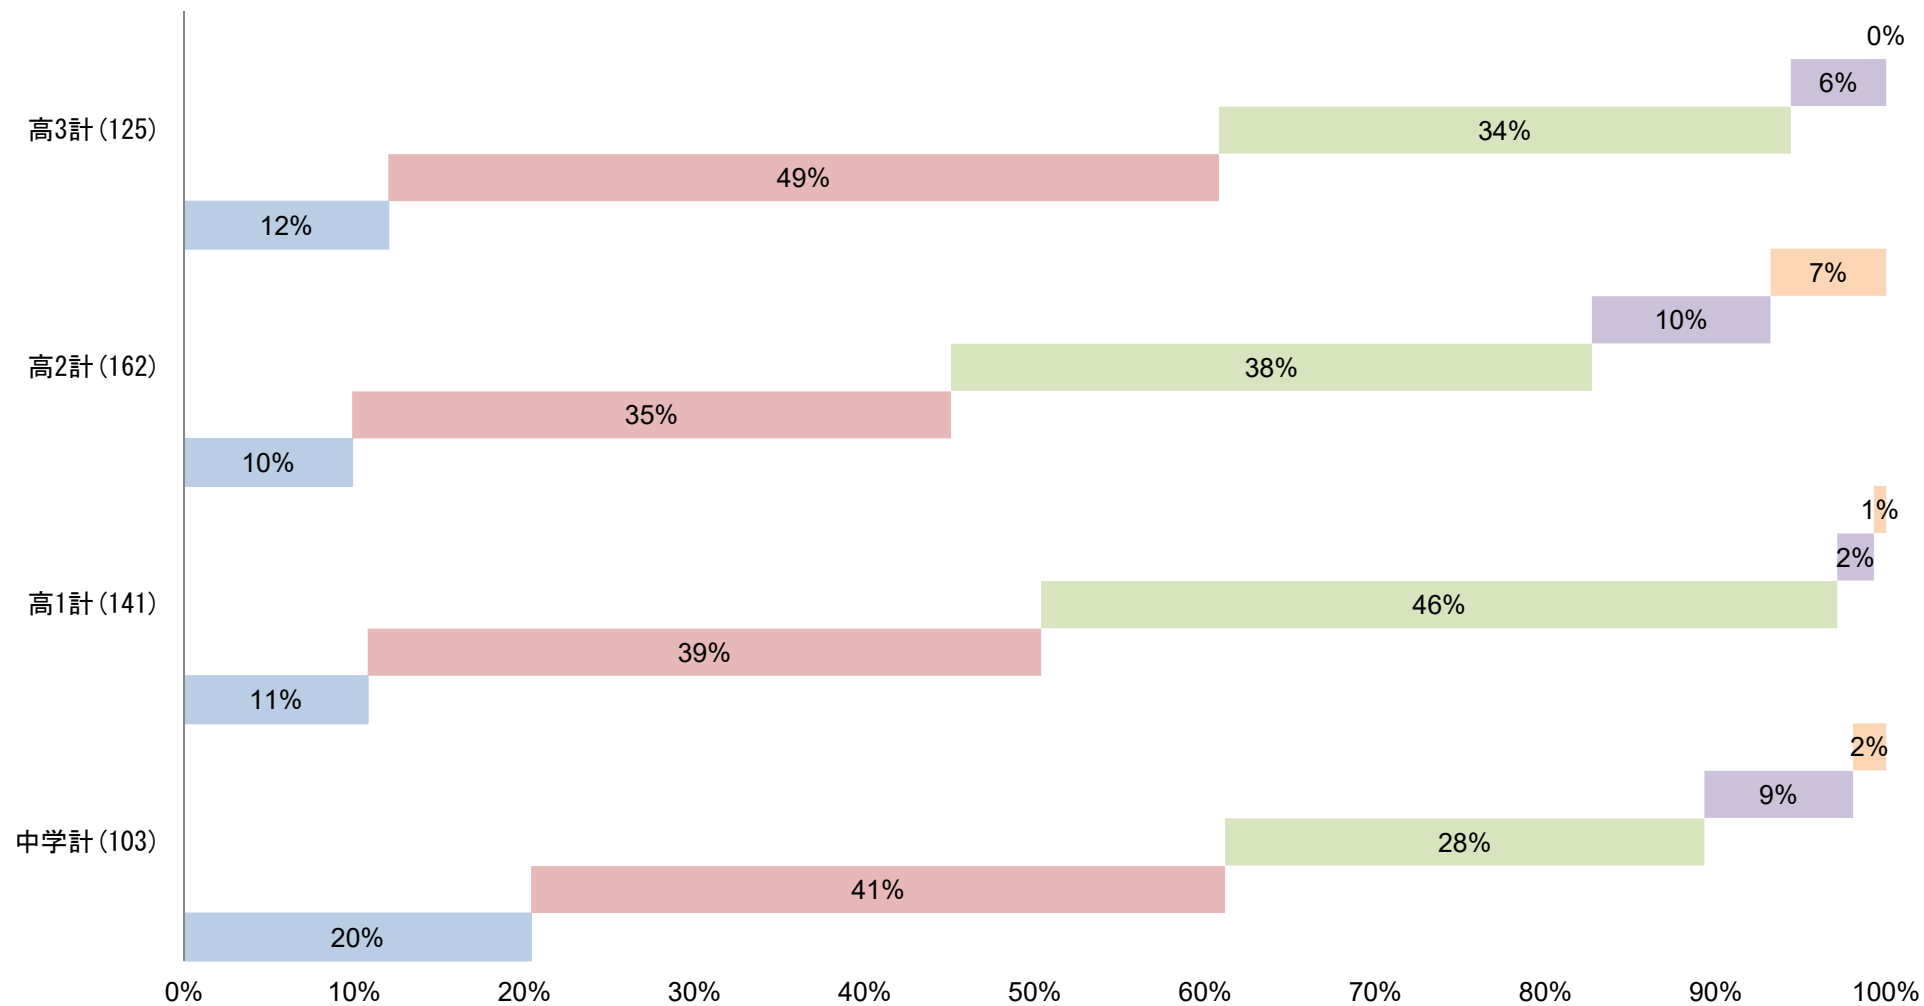

Q. お子さまは授業はわかりやすいと言っている

■あてはまる ■ややあてはまる ■どちらともいえない ■あまりあてはまらない ■あてはまらない