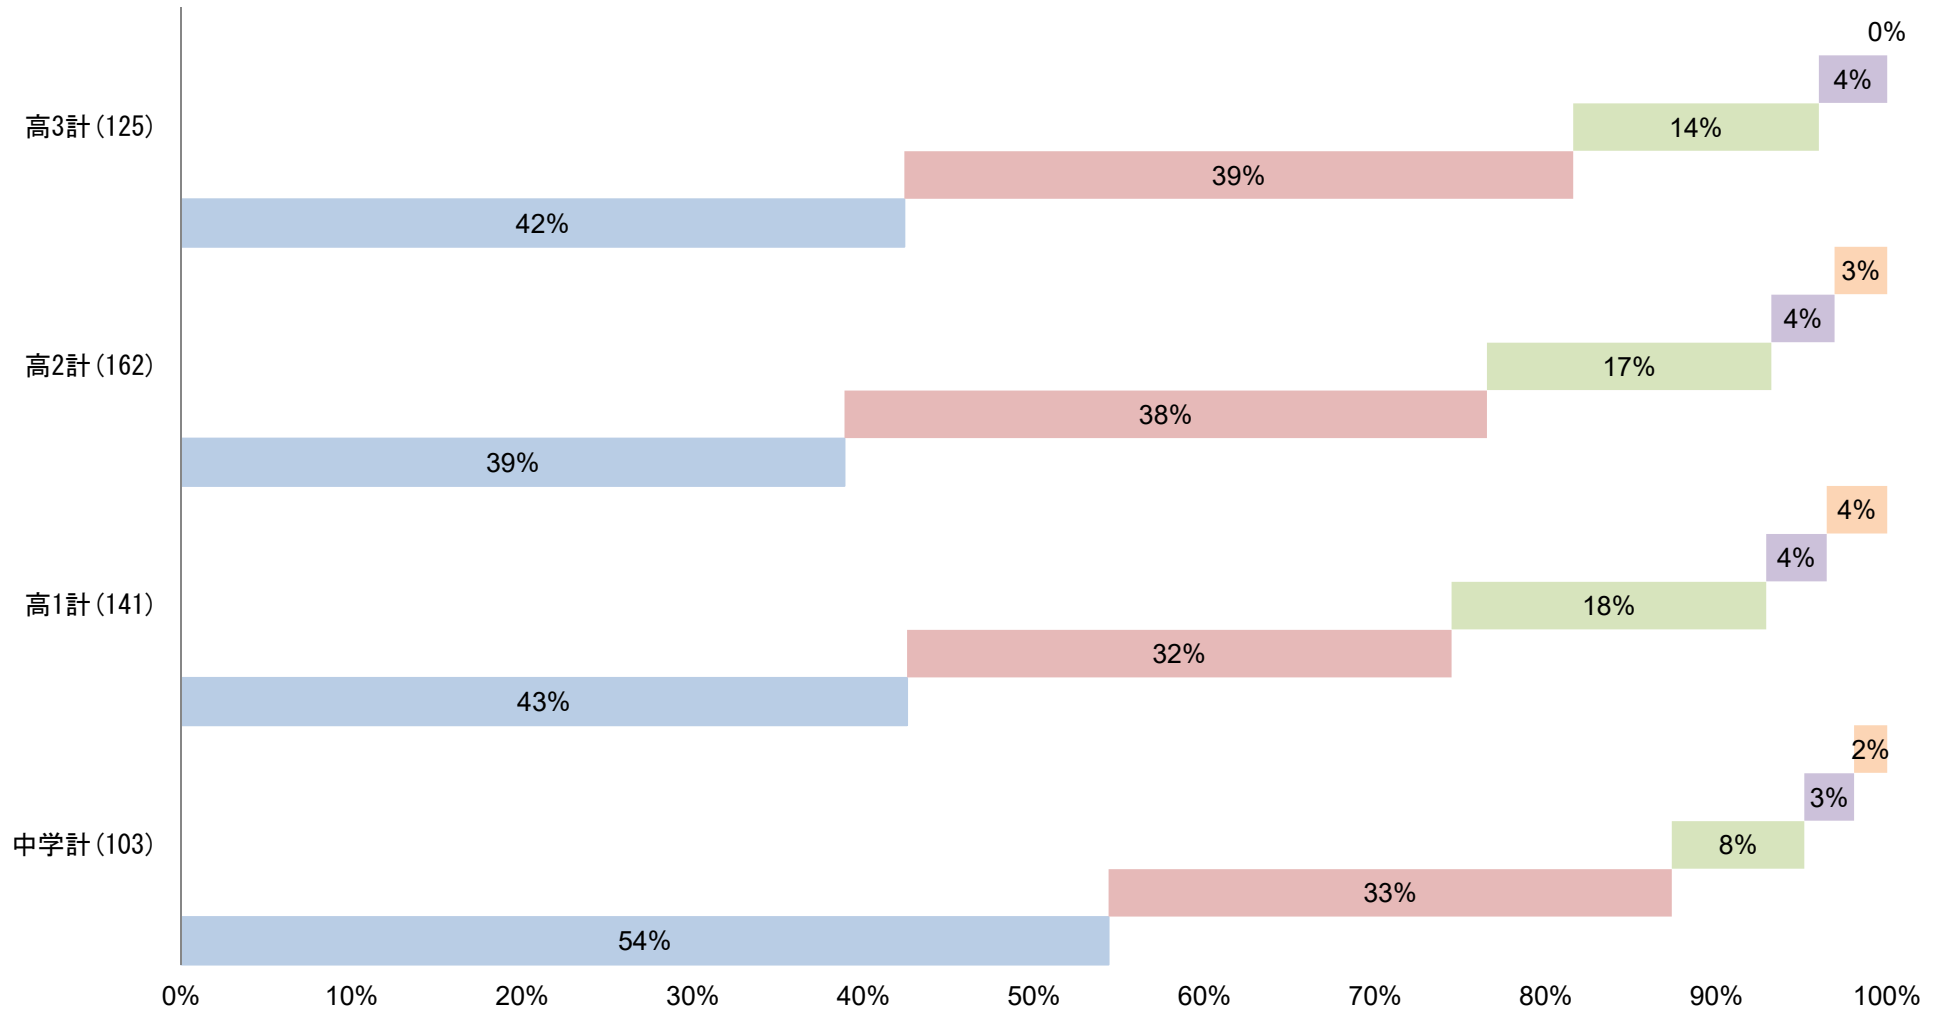

Q. お子さまの学校生活は楽しく充実している

■ あてはまる ■ ややあてはまる ■ どちらともいえない ■ あまりあてはまらない ■ あてはまらない